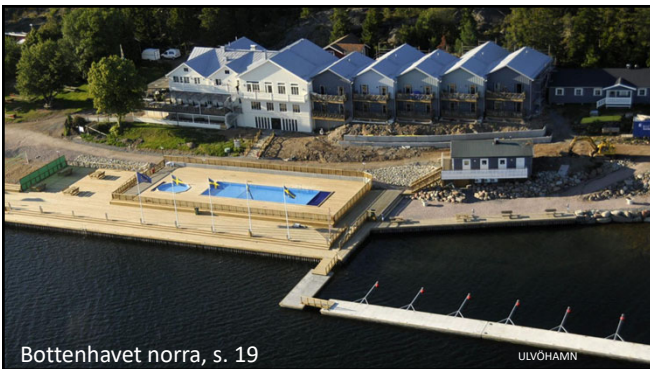

Bottenhavet norra, s. 19

ULVÖHAMN