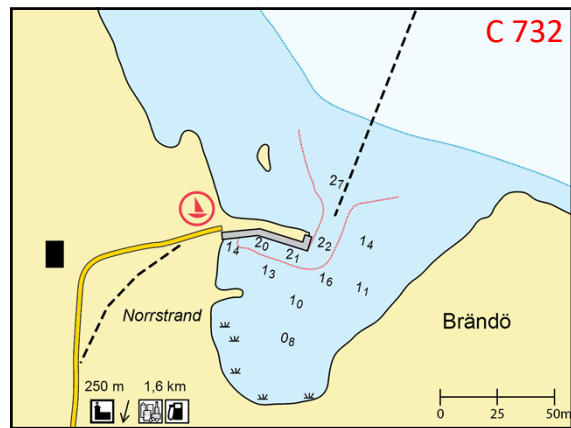

SUURI SATAMAKIRJA II, 2021

- Valmistuu toukokuussa 2021
- Yhteensä 137 satamaa ja 10 erikoiskarttaa.
- Yhdeksäs, täysin uudistettu painos.
- Perinteinen A4-koko, kierresidottu. Kielet suomi, ruotsi ja englanti.

100 100  KONGOSTA

- Jotkut satamista ovat aika avoimia ja ne sopivat parhaiten lähinnä päiväpysähdyksiin.
- Mukana on myös useita kiinnostavia kohteita, joita ei vielä ole tutkittu tai luodattu, mutta ne vaikuttavat ihan käyttökelpoisilta.
- Esityksen satamat ovat merikarttasarjan C karttalehtien mukaisessa järjestyksessä.

C 740

C 740

C 740

C 740

Svinskärin ja Svinskärs kläpparna välisessä kapeassa salmessa on Kyrkogårdsöletä kotoisin olevan vanhan kaljaasin "Sjöbjörn II":n puoliksi uponnut ja pitkälle lahonnut hylky. Aluksella on kuljetettu rahitia saaristossa, mm. hiekkaa ja tiiliä Östra Långskäriltä.