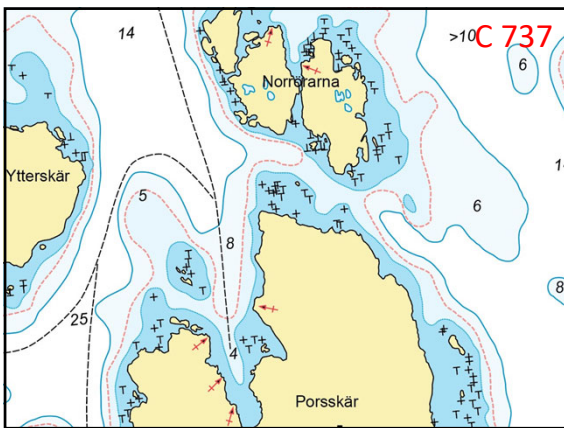

100 100  KONGOSTA

- Jotkut satamista ovat aika avoimia ja ne sopivat parhaiten lähinnä päiväpysähdyksiin.
- Mukana on myös useita kiinnostavia kohteita, joita ei vielä ole tutkittu tai luodattu, mutta ne vaikuttavat ihan käyttökelpoisilta.
- Esityksen satamat ovat merikarttasarjan C karttalehtien mukaisessa järjestyksessä.

C 740

C 740

C 740

C 740

Svinskärin ja Svinskärs kläpparna välisessä kapeassa salmessa on Kyrkogårdsöletä kotoisin olevan vanhan kaljaasin "Sjöbjörn II":n puoliksi uponnut ja pitkälle lahonnut hylky. Aluksella on kuljetettu rahitia saaristossa, mm. hiekkaa ja tiiliä Östra Långskäriltä.