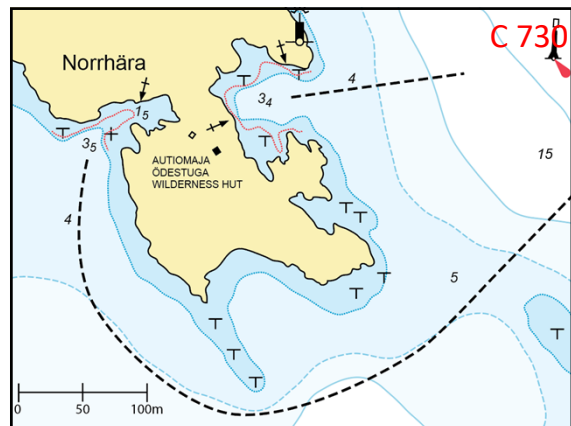

SUURI SATAMAKIRJA II, 2021

- Valmistuu toukokuussa 2021
- Yhteensä 137 satamaa ja 10 erikoiskarttaa.
- Yhdeksäs, täysin uudistettu painos.
- Perinteinen A4-koko, kierresidottu. Kielet suomi, ruotsi ja englanti.

100 100  KONGOSTA

- Jotkut satamista ovat aika avoimia ja ne sopivat parhaiten lähinnä päiväpysähdyksiin.
- Mukana on myös useita kiinnostavia kohteita, joita ei vielä ole tutkittu tai luodattu, mutta ne vaikuttavat ihan käyttökelpoisilta.
- Esityksen satamat ovat merikarttasarjan C karttalehtien mukaisessa järjestyksessä.

C 740

C 740

C 740

C 740

Svinskärin ja Svinskärs kläpparna välisessä kapeassa salmessa on Kyrkogårdsöletä kotoisin olevan vanhan kaljaasin "Sjöbjörn II":n puoliksi uponnut ja pitkälle lahonnut hylky. Aluksella on kuljetettu rahitia saaristossa, mm. hiekkaa ja tiiliä Östra Långskäriltä.