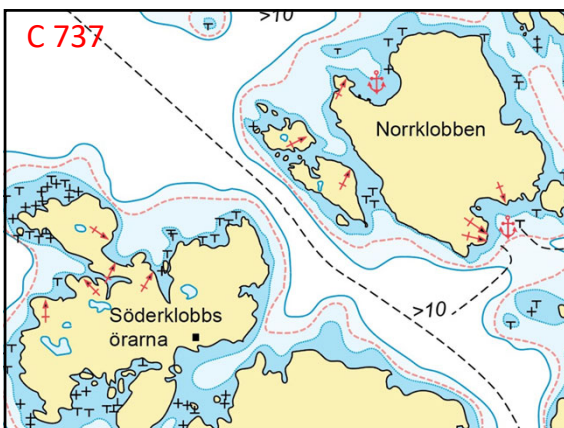

100 100  KONGOSTA

- Jotkut satamista ovat aika avoimia ja ne sopivat parhaiten lähinnä päiväpysähdyksiin.
- Mukana on myös useita kiinnostavia kohteita, joita ei vielä ole tutkittu tai luodattu, mutta ne vaikuttavat ihan käyttökelpoisilta.
- Esityksen satamat ovat merikarttasarjan C karttalehtien mukaisessa järjestyksessä.

C 740

C 740

C 740

C 740

Svinskärin ja Svinskärs kläpparna välisessä kapeassa salmessa on Kyrkogårdsöletä kotoisin olevan vanhan kaljaasin "Sjöbjörn II":n puoliksi uponnut ja pitkälle lahonnut hylky. Aluksella on kuljetettu rahitia saaristossa, mm. hiekkaa ja tiiliä Östra Långskäriltä.