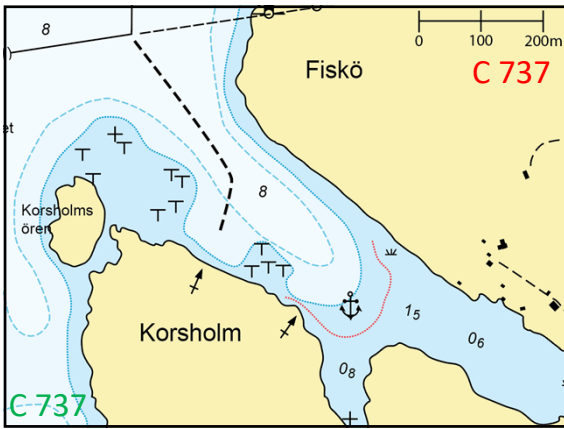

100 100  KONGOSTA

- Jotkut satamista ovat aika avoimia ja ne sopivat parhaiten lähinnä päiväpysähdyksiin.
- Mukana on myös useita kiinnostavia kohteita, joita ei vielä ole tutkittu tai luodattu, mutta ne vaikuttavat ihan käyttökelpoisilta.
- Esityksen satamat ovat merikarttasarjan C karttalehtien mukaisessa järjestyksessä.

C 740

C 740

C 740

C 740

Svinskärin ja Svinskärs kläpparna välisessä kapeassa salmessa on Kyrkogårdsöletä kotoisin olevan vanhan kaljaasin "Sjöbjörn II":n puoliksi uponnut ja pitkälle lahonnut hylky. Aluksella on kuljetettu rahitia saaristossa, mm. hiekkaa ja tiiliä Östra Långskäriltä.