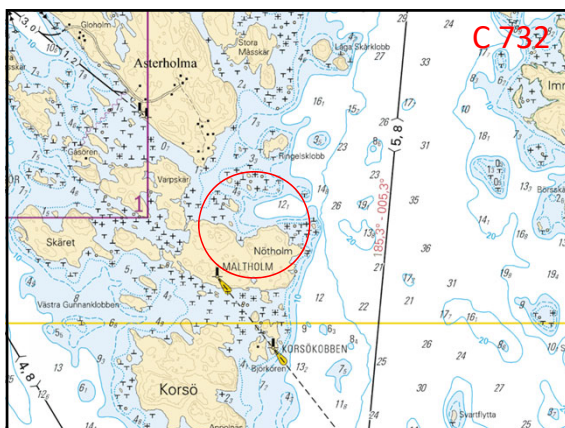

100 100 KONGOSTA

- Jotkut satamista ovat aika avoimia ja ne sopivat parhaiten lähinnä päiväpysähdyksiin.
- Mukana on myös useita kiinnostavia kohteita, joita ei vielä ole tutkittu tai luodattu, mutta ne vaikuttavat ihan käyttökelpoisilta.
- Esityksen satamat ovat merikarttasarjan C karttalehtien mukaisessa järjestyksessä.