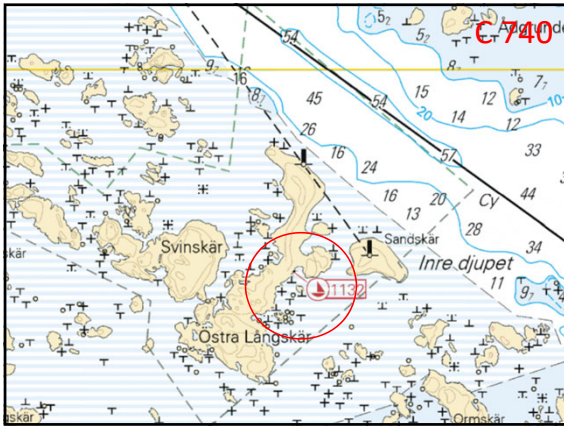

ÖSTRA LÅNGSKÄR - 24