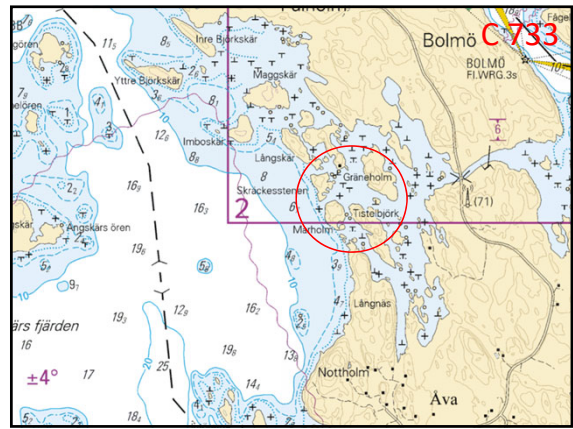

SUURI SATAMAKIRJA II, 2021

- Valmistuu toukokuussa 2021
- Yhteensä 137 satamaa ja 10 erikoiskarttaa.
- Yhdeksäs, täysin uudistettu painos.
- Perinteinen A4-koko, kierresidottu. Kielet suomi, ruotsi ja englanti.

C 740

C 740

C 740

C 740

Svinskärin ja Svinskärs kläpparna välisessä kapeassa salmessa on Kyrkogårdsöletä kotoisin olevan vanhan kaljaasin "Sjöbjörn II":n puoliksi uponnut ja pitkälle lahonnut hylky. Aluksella on kuljetettu rahitia saaristossa, mm. hiekkaa ja tiiliä Östra Långskäriltä.