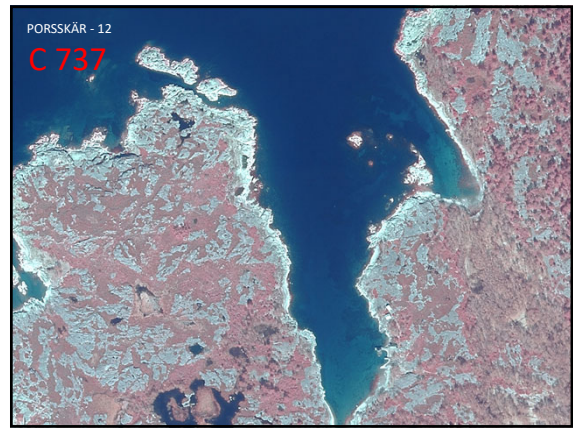

100 100  KONGOSTA

- Jotkut satamista ovat aika avoimia ja ne sopivat parhaiten lähinnä päiväpysähdyksiin.
- Mukana on myös useita kiinnostavia kohteita, joita ei vielä ole tutkittu tai luodattu, mutta ne vaikuttavat ihan käyttökelpoisilta.
- Esityksen satamat ovat merikarttasarjan C karttalehtien mukaisessa järjestyksessä.

C 740

C 740

C 740

C 740

Svinskärin ja Svinskärs kläpparna välisessä kapeassa salmessa on Kyrkogårdsöletä kotoisin olevan vanhan kaljaasin "Sjöbjörn II":n puoliksi uponnut ja pitkälle lahonnut hylky. Aluksella on kuljetettu rahitia saaristossa, mm. hiekkaa ja tiiliä Östra Långskäriltä.