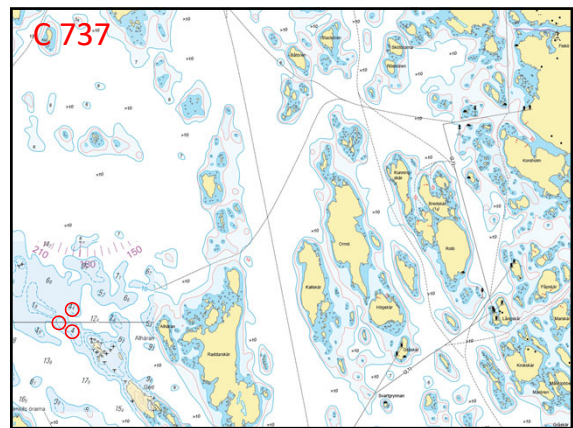

100 100  KONGOSTA

- Jotkut satamista ovat aika avoimia ja ne sopivat parhaiten lähinnä päiväpysähdyksiin.
- Mukana on myös useita kiinnostavia kohteita, joita ei vielä ole tutkittu tai luodattu, mutta ne vaikuttavat ihan käyttökelpoisilta.
- Esityksen satamat ovat merikarttasarjan C karttalehtien mukaisessa järjestyksessä.