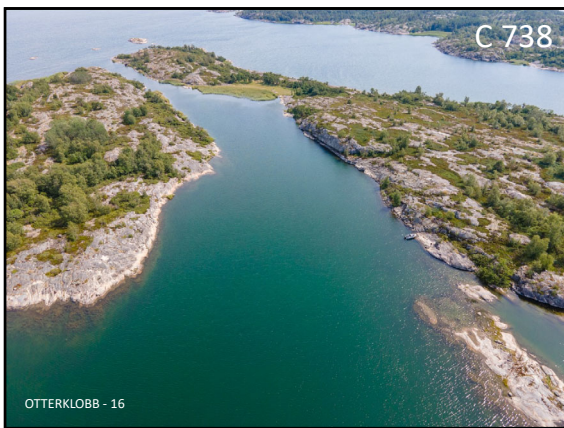

100 100  KONGOSTA

- Jotkut satamista ovat aika avoimia ja ne sopivat parhaiten lähinnä päiväpysähdyksiin.
- Mukana on myös useita kiinnostavia kohteita, joita ei vielä ole tutkittu tai luodattu, mutta ne vaikuttavat ihan käyttökelpoisilta.
- Esityksen satamat ovat merikarttasarjan C karttalehtien mukaisessa järjestyksessä.

C 740

C 740

C 740

C 740

Svinskärin ja Svinskärs kläpparna välisessä kapeassa salmessa on Kyrkogårdsöletä kotoisin olevan vanhan kaljaasin "Sjöbjörn II":n puoliksi uponnut ja pitkälle lahonnut hylky. Aluksella on kuljetettu rahitia saaristossa, mm. hiekkaa ja tiiliä Östra Långskäriltä.