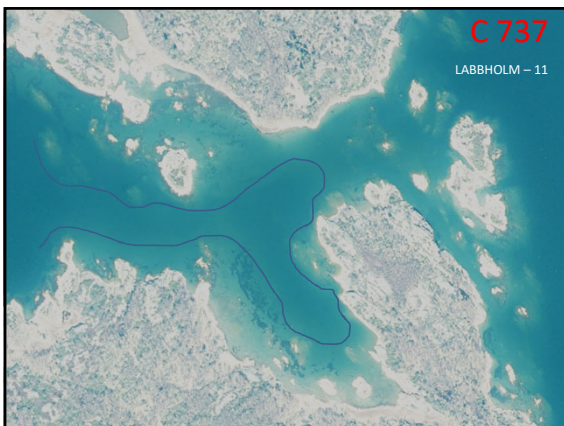

100 100  KONGOSTA

- Jotkut satamista ovat aika avoimia ja ne sopivat parhaiten lähinnä päiväpysähdyksiin.
- Mukana on myös useita kiinnostavia kohteita, joita ei vielä ole tutkittu tai luodattu, mutta ne vaikuttavat ihan käyttökelpoisilta.
- Esityksen satamat ovat merikarttasarjan C karttalehtien mukaisessa järjestyksessä.

C 740

C 740

C 740

C 740

Svinskärin ja Svinskärs kläpparna välisessä kapeassa salmessa on Kyrkogårdsöletä kotoisin olevan vanhan kaljaasin "Sjöbjörn II":n puoliksi uponnut ja pitkälle lahonnut hylky. Aluksella on kuljetettu rahitia saaristossa, mm. hiekkaa ja tiiliä Östra Långskäriltä.