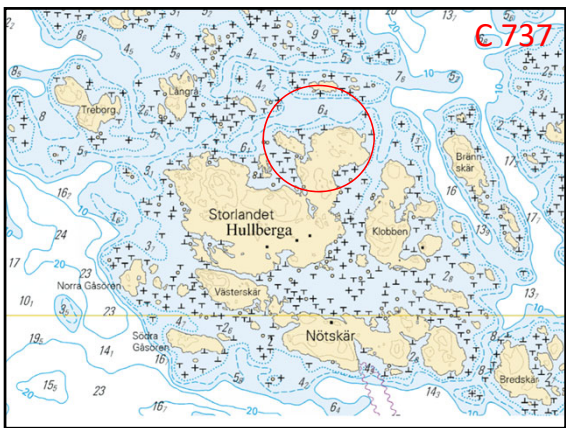

SUURI SATAMAKIRJA II, 2021

- Valmistuu toukokuussa 2021
- Yhteensä 137 satamaa ja 10 erikoiskarttaa.
- Yhdeksäs, täysin uudistettu painos.
- Perinteinen A4-koko, kierresidottu. Kielet suomi, ruotsi ja englanti.

C 740

C 740

C 740

C 740

Svinskärin ja Svinskärs kläpparna välisessä kapeassa salmessa on Kyrkogårdsöletä kotoisin olevan vanhan kaljaasin "Sjöbjörn II":n puoliksi uponnut ja pitkälle lahonnut hylky. Aluksella on kuljetettu rahitia saaristossa, mm. hiekkaa ja tiiliä Östra Långskäriltä.