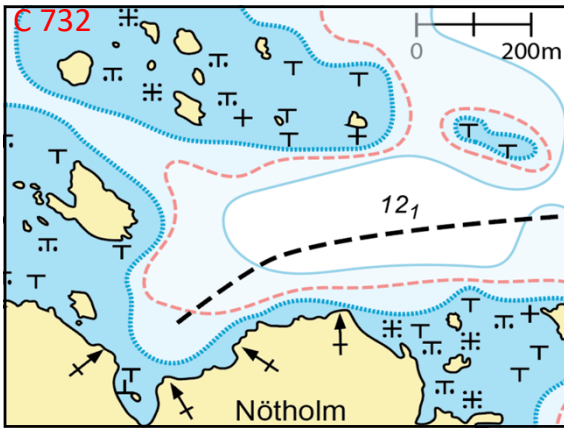

SUURI SATAMAKIRJA II, 2021

- Valmistuu toukokuussa 2021
- Yhteensä 137 satamaa ja 10 erikoiskarttaa.
- Yhdeksäs, täysin uudistettu painos.
- Perinteinen A4-koko, kierresidottu. Kielet suomi, ruotsi ja englanti.

100 100  KONGOSTA

- Jotkut satamista ovat aika avoimia ja ne sopivat parhaiten lähinnä päiväpysähdyksiin.
- Mukana on myös useita kiinnostavia kohteita, joita ei vielä ole tutkittu tai luodattu, mutta ne vaikuttavat ihan käyttökelpoisilta.
- Esityksen satamat ovat merikarttasarjan C karttalehtien mukaisessa järjestyksessä.

C 740

C 740

C 740

C 740

Svinskärin ja Svinskärs kläpparna välisessä kapeassa salmessa on Kyrkogårdsöletä kotoisin olevan vanhan kaljaasin "Sjöbjörn II":n puoliksi uponnut ja pitkälle lahonnut hylky. Aluksella on kuljetettu rahitia saaristossa, mm. hiekkaa ja tiiliä Östra Långskäriltä.