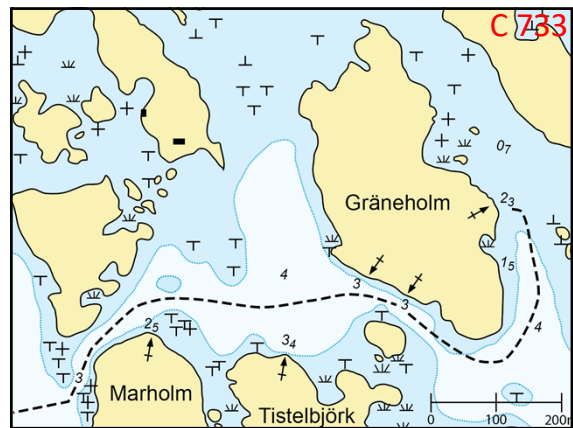

SUURI SATAMAKIRJA II, 2021

- Valmistuu toukokuussa 2021
- Yhteensä 137 satamaa ja 10 erikoiskarttaa.
- Yhdeksäs, täysin uudistettu painos.
- Perinteinen A4-koko, kierresidottu. Kielet suomi, ruotsi ja englanti.

C 740

C 740

C 740

C 740

Svinskärin ja Svinskärs kläpparna välisessä kapeassa salmessa on Kyrkogårdsöletä kotoisin olevan vanhan kaljaasin "Sjöbjörn II":n puoliksi uponnut ja pitkälle lahonnut hylky. Aluksella on kuljetettu rahitia saaristossa, mm. hiekkaa ja tiiliä Östra Långskäriltä.