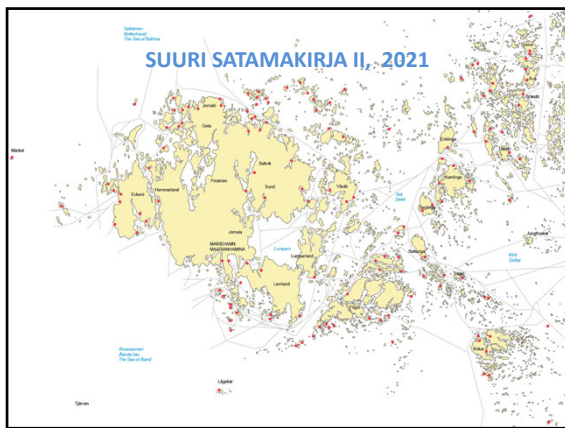

SUURI SATAMAKIRJA II, 2021

- Valmistuu toukokuussa 2021
- Yhteensä 137 satamaa ja 10 erikoiskarttaa.
- Yhdeksäs, täysin uudistettu painos.
- Perinteinen A4-koko, kierresidottu. Kielet suomi, ruotsi ja englanti.