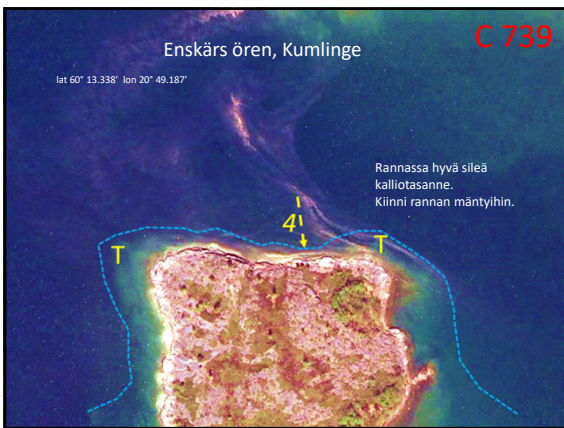

100 100  KONGOSTA

- Jotkut satamista ovat aika avoimia ja ne sopivat parhaiten lähinnä päiväpysähdyksiin.
- Mukana on myös useita kiinnostavia kohteita, joita ei vielä ole tutkittu tai luodattu, mutta ne vaikuttavat ihan käyttökelpoisilta.
- Esityksen satamat ovat merikarttasarjan C karttalehtien mukaisessa järjestyksessä.

C 740

C 740

C 740

C 740

Svinskärin ja Svinskärs kläpparna välisessä kapeassa salmessa on Kyrkogårdsöletä kotoisin olevan vanhan kaljaasin "Sjöbjörn II":n puoliksi uponnut ja pitkälle lahonnut hylky. Aluksella on kuljetettu rahitia saaristossa, mm. hiekkaa ja tiiliä Östra Långskäriltä.