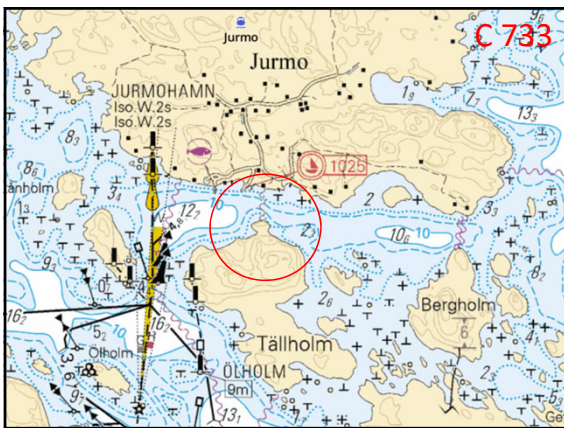

SUURI SATAMAKIRJA II, 2021

- Valmistuu toukokuussa 2021
- Yhteensä 137 satamaa ja 10 erikoiskarttaa.
- Yhdeksäs, täysin uudistettu painos.
- Perinteinen A4-koko, kierresidottu. Kielet suomi, ruotsi ja englanti.

C 740

C 740

C 740

C 740

Svinskärin ja Svinskärs kläpparna välisessä kapeassa salmessa on Kyrkogårdsöletä kotoisin olevan vanhan kaljaasin "Sjöbjörn II":n puoliksi uponnut ja pitkälle lahonnut hylky. Aluksella on kuljetettu rahitia saaristossa, mm. hiekkaa ja tiiliä Östra Långskäriltä.