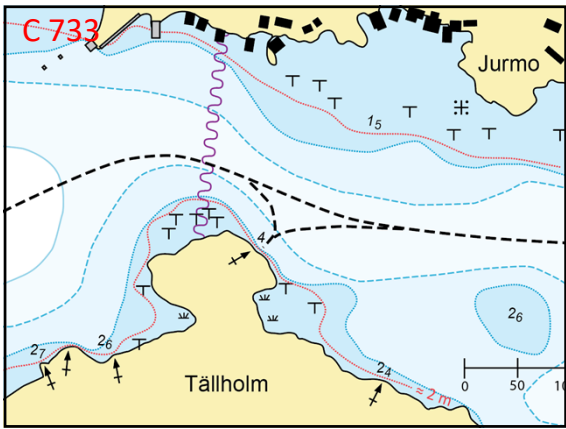

SUURI SATAMAKIRJA II, 2021

- Valmistuu toukokuussa 2021
- Yhteensä 137 satamaa ja 10 erikoiskarttaa.
- Yhdeksäs, täysin uudistettu painos.
- Perinteinen A4-koko, kierresidottu. Kielet suomi, ruotsi ja englanti.

100 100  KONGOSTA

- Jotkut satamista ovat aika avoimia ja ne sopivat parhaiten lähinnä päiväpysähdyksiin.
- Mukana on myös useita kiinnostavia kohteita, joita ei vielä ole tutkittu tai luodattu, mutta ne vaikuttavat ihan käyttökelpoisilta.
- Esityksen satamat ovat merikarttasarjan C karttalehtien mukaisessa järjestyksessä.

C 740

C 740

C 740

C 740

Svinskärin ja Svinskärs kläpparna välisessä kapeassa salmessa on Kyrkogårdsöletä kotoisin olevan vanhan kaljaasin "Sjöbjörn II":n puoliksi uponnut ja pitkälle lahonnut hylky. Aluksella on kuljetettu rahitia saaristossa, mm. hiekkaa ja tiiliä Östra Långskäriltä.