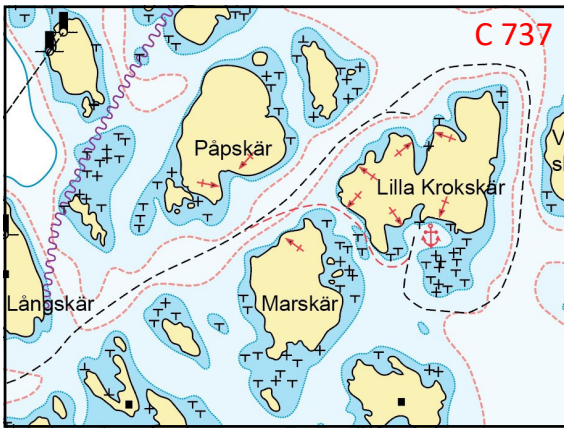

100 100  KONGOSTA

- Jotkut satamista ovat aika avoimia ja ne sopivat parhaiten lähinnä päiväpysähdyksiin.
- Mukana on myös useita kiinnostavia kohteita, joita ei vielä ole tutkittu tai luodattu, mutta ne vaikuttavat ihan käyttökelpoisilta.
- Esityksen satamat ovat merikarttasarjan C karttalehtien mukaisessa järjestyksessä.

C 740

C 740

C 740

C 740

Svinskärin ja Svinskärs kläpparna välisessä kapeassa salmessa on Kyrkogårdsöletä kotoisin olevan vanhan kaljaasin "Sjöbjörn II":n puoliksi uponnut ja pitkälle lahonnut hylky. Aluksella on kuljetettu rahitia saaristossa, mm. hiekkaa ja tiiliä Östra Långskäriltä.