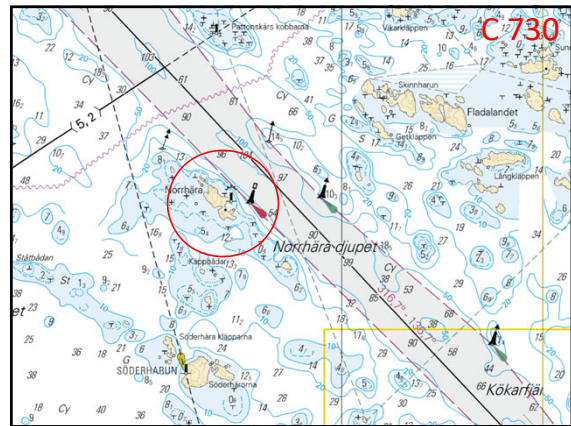

SUURI SATAMAKIRJA II, 2021

- Valmistuu toukokuussa 2021
- Yhteensä 137 satamaa ja 10 erikoiskarttaa.
- Yhdeksäs, täysin uudistettu painos.
- Perinteinen A4-koko, kierresidottu. Kielet suomi, ruotsi ja englanti.

C 740

C 740

C 740

C 740

Svinskärin ja Svinskärs kläpparna välisessä kapeassa salmessa on Kyrkogårdsöletä kotoisin olevan vanhan kaljaasin "Sjöbjörn II":n puoliksi uponnut ja pitkälle lahonnut hylky. Aluksella on kuljetettu rahitia saaristossa, mm. hiekkaa ja tiiliä Östra Långskäriltä.