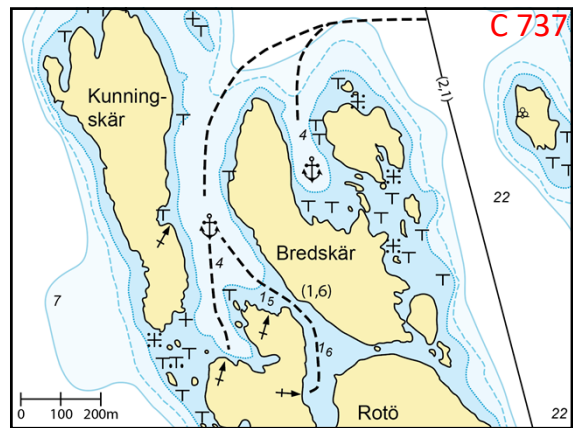

100 100  KONGOSTA

- Jotkut satamista ovat aika avoimia ja ne sopivat parhaiten lähinnä päiväpysähdyksiin.
- Mukana on myös useita kiinnostavia kohteita, joita ei vielä ole tutkittu tai luodattu, mutta ne vaikuttavat ihan käyttökelpoisilta.
- Esityksen satamat ovat merikarttasarjan C karttalehtien mukaisessa järjestyksessä.

C 740

C 740

C 740

C 740

Svinskärin ja Svinskärs kläpparna välisessä kapeassa salmessa on Kyrkogårdsöletä kotoisin olevan vanhan kaljaasin "Sjöbjörn II":n puoliksi uponnut ja pitkälle lahonnut hylky. Aluksella on kuljetettu rahitia saaristossa, mm. hiekkaa ja tiiliä Östra Långskäriltä.