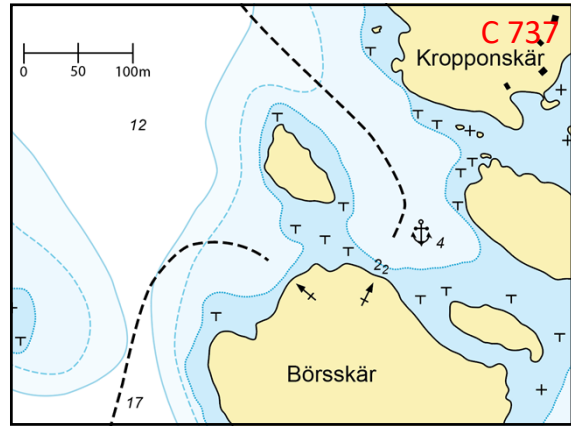

100 100  KONGOSTA

- Jotkut satamista ovat aika avoimia ja ne sopivat parhaiten lähinnä päiväpysähdyksiin.
- Mukana on myös useita kiinnostavia kohteita, joita ei vielä ole tutkittu tai luodattu, mutta ne vaikuttavat ihan käyttökelpoisilta.
- Esityksen satamat ovat merikarttasarjan C karttalehtien mukaisessa järjestyksessä.

C 740

C 740

C 740

C 740

Svinskärin ja Svinskärs kläpparna välisessä kapeassa salmessa on Kyrkogårdsöletä kotoisin olevan vanhan kaljaasin "Sjöbjörn II":n puoliksi uponnut ja pitkälle lahonnut hylky. Aluksella on kuljetettu rahitia saaristossa, mm. hiekkaa ja tiiliä Östra Långskäriltä.