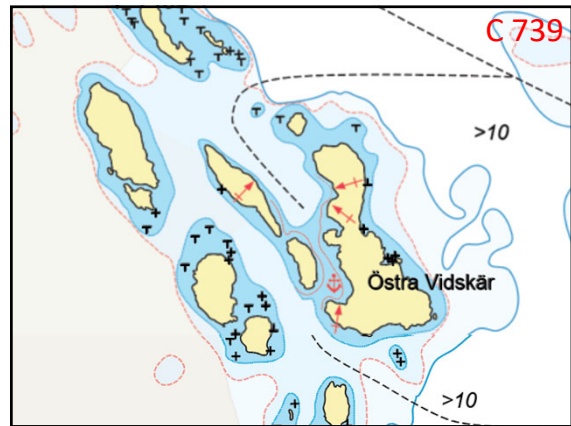

100 100  KONGOSTA

- Jotkut satamista ovat aika avoimia ja ne sopivat parhaiten lähinnä päiväpysähdyksiin.
- Mukana on myös useita kiinnostavia kohteita, joita ei vielä ole tutkittu tai luodattu, mutta ne vaikuttavat ihan käyttökelpoisilta.
- Esityksen satamat ovat merikarttasarjan C karttalehtien mukaisessa järjestyksessä.

C 740

C 740

C 740

C 740

Svinskärin ja Svinskärs kläpparna välisessä kapeassa salmessa on Kyrkogårdsöletä kotoisin olevan vanhan kaljaasin "Sjöbjörn II":n puoliksi uponnut ja pitkälle lahonnut hylky. Aluksella on kuljetettu rahitia saaristossa, mm. hiekkaa ja tiiliä Östra Långskäriltä.