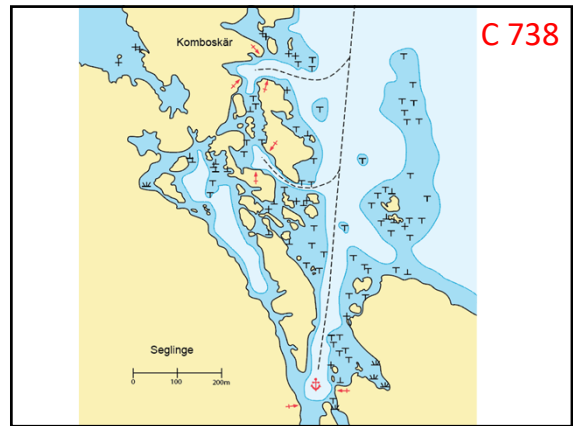

100 100  KONGOSTA

- Jotkut satamista ovat aika avoimia ja ne sopivat parhaiten lähinnä päiväpysähdyksiin.
- Mukana on myös useita kiinnostavia kohteita, joita ei vielä ole tutkittu tai luodattu, mutta ne vaikuttavat ihan käyttökelpoisilta.
- Esityksen satamat ovat merikarttasarjan C karttalehtien mukaisessa järjestyksessä.

C 740

C 740

C 740

C 740

Svinskärin ja Svinskärs kläpparna välisessä kapeassa salmessa on Kyrkogårdsöletä kotoisin olevan vanhan kaljaasin "Sjöbjörn II":n puoliksi uponnut ja pitkälle lahonnut hylky. Aluksella on kuljetettu rahitia saaristossa, mm. hiekkaa ja tiiliä Östra Långskäriltä.